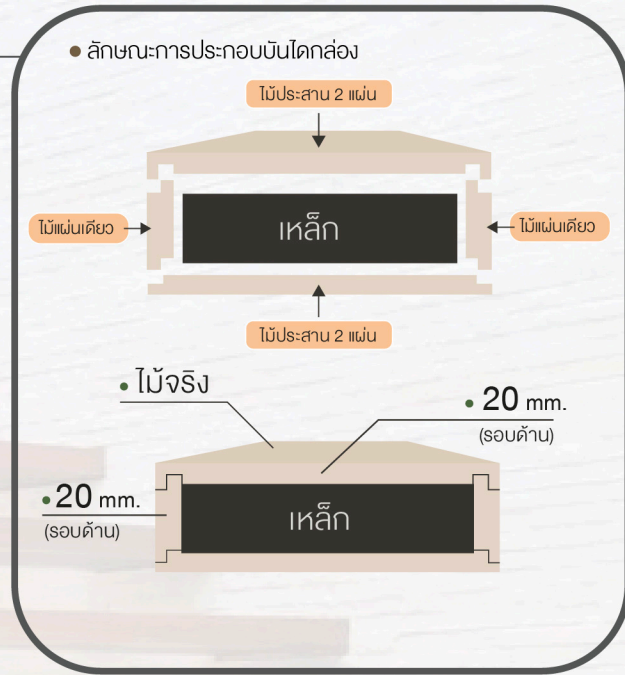

PRICE LIST

ASH STAIRCASE

@lumberer

LUMBERER

ลัม-เบอร์-เรอร์

■ ราคาบันไดไม้จริง : ไม้แอส

● FLOATING STAIRS (บันไดลอย)

ความหนา 20 mm. (Thickness)	ความยาว (Length)	
ความกว้าง (Width) 250-300 mm.	L1000-1200 mm.	L1201-1500 mm.
ราคา / ชั้น (PRICE / PCS)	4,710.-	6,460.-

● ค่าติดตั้งบันไดลอย / ลอย

พร้อมเคลือบ (สีธรรมชาติ) 3,500 บาท ต่อชั้น
ย้อมสีอื่นๆ 550-950 บาท ต่อชั้น
(ราคานี้เฉพาะแบบมาตรฐานของทางบริษัทฯ)

ความหนา (Thickness) TOP 30 mm. SIDES + BACKING 20 mm.	ความยาว (Length)	
ความกว้าง (Width) 250-300 mm.	L1000-1200 mm.	L1201-1500 mm.
ราคา / ชั้น (PRICE / PCS)	5,600.-	7,695.-

● SPIRAL STAIRCASE (บันไดวน)

ความหนา (Thickness)	ความกว้าง (Width)	ความยาว (Length)	ราคา / ชั้น (PRICE / PCS)
		1000-1200 mm.	
1" (20 mm.)	40-360 mm.		1,990.-
1.5" (30 mm.)	40-360 mm.		2,420.-

บันไดวนเป็นไม้ประสาน 2 แผ่น

● ค่าติดตั้งบันไดวน

พร้อมเคลือบผิว (สีธรรมชาติ) 3,000 บาท ต่อชั้น
ย้อมสีอื่นๆ 250 บาท ต่อชั้น

- ราคานี้ยังไม่รวมค่าติดตั้ง
- ราคานี้เฉพาะราคาไม้บันไดเท่านั้น
- ราคานี้เป็นราคาประเมินเบื้องต้นเท่านั้นอาจมีการเปลี่ยนแปลงตามขนาดและพื้นที่หน้างานจริง

หมายเหตุ

- สามารถสั่งทำได้แบบไม่มีขั้นต่ำ
- ราคานี้มีผลตั้งแต่ ต.ค. 2568 เป็นต้นไป
- ราคานี้ยังไม่รวมค่าจัดส่ง
- ราคายังไม่รวม VAT 7%

@lumberer

lumbererthailand

Tel: +66(0)92-424-2481

www.lumbererthailand.com