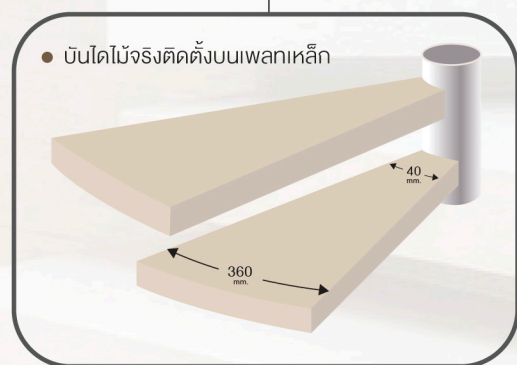

#### ● FLOATING STAIRS (บันไดลอย)

ความหนา 20 mm. (Thickness)	ความยาว (Length)	
ความกว้าง (Width) 250-300 mm.	L1000-1200 mm.	L1201-1500 mm.
ราคา / ชั้น (PRICE / PCS)	4,710.-	6,460.-

#### ● ค่าติดตั้งบันไดลอย / ลอย

พร้อมเคลือบ (สีธรรมชาติ) 3,500 บาท ต่อชั้น  
 ย้อมสีอื่นๆ 550-950 บาท ต่อชั้น  
 (ราคานี้เฉพาะแบบมาตรฐานของทางบริษัทฯ)

ความหนา (Thickness) TOP 30 mm. SIDES + BACKING 20 mm.	ความยาว (Length)	
ความกว้าง (Width) 250-300 mm.	L1000-1200 mm.	L1201-1500 mm.
ราคา / ชั้น (PRICE / PCS)	5,600.-	7,695.-

#### ● SPIRAL STAIRCASE (บันไดวน)

ความหนา (Thickness)	ความกว้าง (Width)	ความยาว (Length)	ราคา / ชั้น (PRICE / PCS)
		1000-1200 mm.	
1" (20 mm.)	40-360 mm.		1,990.-
1.5" (30 mm.)	40-360 mm.		2,420.-

บันไดวนเป็นไม้ประสาน 2 แผ่น