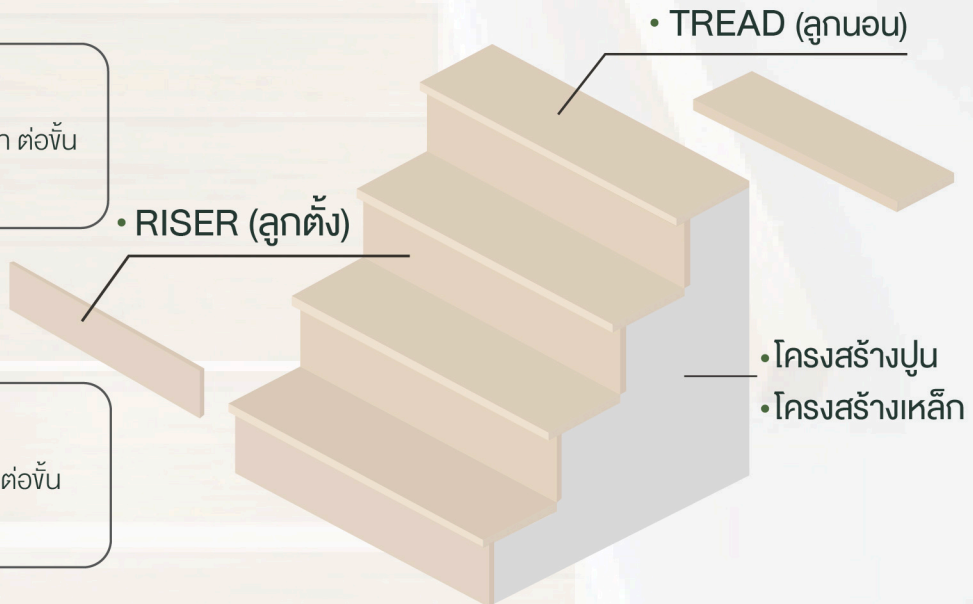

PRICE LIST

ASH STAIRCASE

@lumberer

LUMBERER

ลัม-เบอร์-เรอร์

■ ราคาบันไดไม้จริง : ไม้แอช

● TREAD (ลูกนอน)

ความหนา (Thickness)	ความกว้าง (Width)	ความยาว (Length)			ราคา / ชิ้น (PRICE / PCS)
		1000-1200 mm.	1201-1500 mm.	1501-2100 mm.	
1" (20 mm.)	250-325 mm.	1,610.-	2,020.-	2,820.-	
	330-380 mm.	1,840.-	2,300.-	3,220.-	
1.5" (30 mm.)	250-325 mm.	2,500.-	3,130.-	4,380.-	
	330-380 mm.	2,860.-	3,570.-	4,999.-	

บันไดลูกนอนเป็นไม้ประสาน 2 แผ่น

● ค่าติดตั้งบันไดลูกนอน

พร้อมเคลือบผิว (สีธรรมชาติ) 1,200 บาท ต่อชั้น
ย้อมสีอื่นๆ 150 บาท ต่อชั้น

● ค่าติดตั้งบันไดลูกตั้ง

พร้อมเคลือบผิว (สีธรรมชาติ) 900 บาท ต่อชั้น
ย้อมสีอื่นๆ 150 บาท ต่อชั้น

● RISER (ลูกตั้ง)

ความหนา (Thickness)	ความกว้าง (Width)	ความยาว (Length)			ราคา / ชิ้น (PRICE / PCS)
		1000-1200 mm.	1201-1500 mm.	1501-2100 mm.	
1" (20 mm.)	150-190 mm.	920.-	1,150.-	1,610.-	

บันไดลูกตั้งเป็นไม้แผ่นเดียว

- ราคายังไม่รวมค่าติดตั้ง
- ราคาเฉพาะราคาไม้บันไดเท่านั้น
- ราคาเป็นราคาประเมินเบื้องต้นเท่านั้นอาจมีการเปลี่ยนแปลงตามขนาดและพื้นที่หน้างานจริง

** หมายเหตุ **

- สามารถสั่งทำได้แบบไม่มีขั้นต่ำ
- ราคานี้มีผลตั้งแต่วันที่ 2568 เป็นต้นไป
- ราคานี้ยังไม่รวมค่าจัดส่ง
- ราคายังไม่รวม VAT 7%

@lumberer

lumbererthailand

Tel: +66(0)92-424-2481

www.lumbererthailand.com