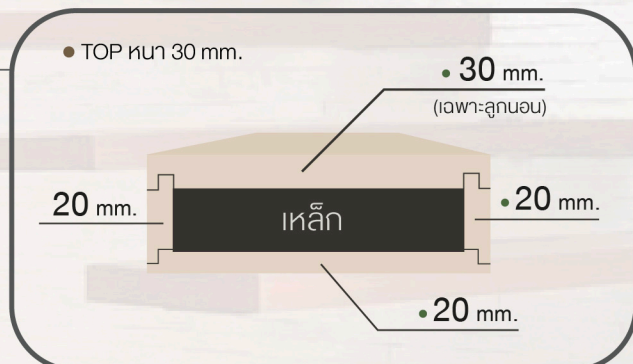

PRICE LIST

ASH STAIRCASE

@lumberer

LUMBERER

ลัม-เบอร์-เรอร์

■ ราคาบันไดไม้จริง : ไม้แอส

● FLOATING STAIRS (บันไดลอย)

ความหนา 20 mm. (Thickness)	ความยาว (Length)	
ความกว้าง (Width) 250-300 mm.	L1000-1200 mm.	L1201-1500 mm.
ราคา / ชั้น (PRICE / PCS)	4,710.-	6,460.-

● ค่าติดตั้งบันไดลอย / ลอย

พร้อมเคลือบ (สีธรรมชาติ) 3,500 บาท ต่อชั้น
ย้อมสีอื่นๆ 550-950 บาท ต่อชั้น
(ราคานี้เฉพาะแบบมาตรฐานของทางบริษัทฯ)

ความหนา (Thickness) TOP 30 mm. SIDES + BACKING 20 mm.	ความยาว (Length)	
ความกว้าง (Width) 250-300 mm.	L1000-1200 mm.	L1201-1500 mm.
ราคา / ชั้น (PRICE / PCS)	5,600.-	7,695.-

● SPIRAL STAIRCASE (บันไดวน)

ความหนา (Thickness)	ความกว้าง (Width)	ความยาว (Length)	ราคา / ชั้น (PRICE / PCS)
		1000-1200 mm.	
1" (20 mm.)	40-360 mm.		1,990.-
1.5" (30 mm.)	40-360 mm.		2,420.-

บันไดวนเป็นไม้ประสาน 2 แผ่น

● ค่าติดตั้งบันไดวน

พร้อมเคลือบผิว (สีธรรมชาติ) 3,000 บาท ต่อชั้น
ย้อมสีอื่นๆ 250 บาท ต่อชั้น

- ราคานี้ยังไม่รวมค่าติดตั้ง
- ราคานี้เฉพาะราคาไม้บันไดเท่านั้น
- ราคานี้เป็นราคาประเมินเบื้องต้นเท่านั้นอาจมีการเปลี่ยนแปลงตามขนาดและพื้นที่หน้างานจริง

หมายเหตุ

- สามารถสั่งทำได้แบบไม่มีขั้นต่ำ
- ราคานี้มีผลตั้งแต่ ต.ค. 2568 เป็นต้นไป
- ราคานี้ยังไม่รวมค่าจัดส่ง
- ราคายังไม่รวม VAT 7%

@lumberer

lumbererthailand

Tel: +66(0)92-424-2481

www.lumbererthailand.com